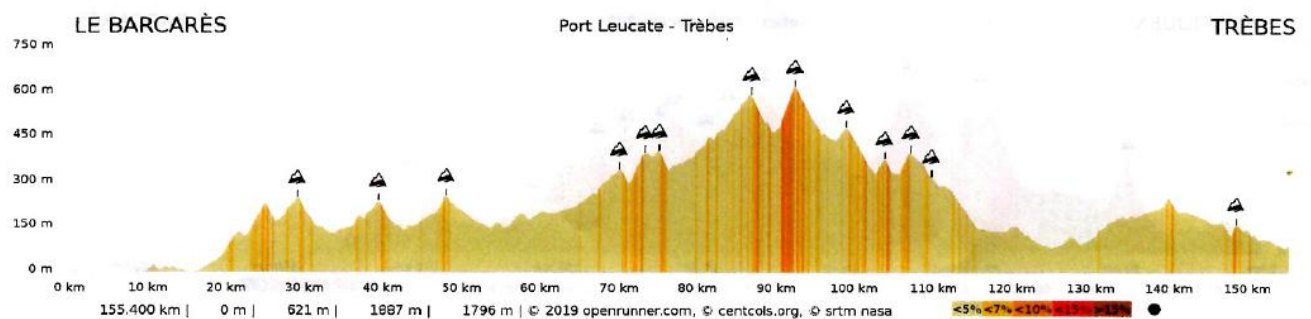

Horaires	Localités - Carrefours	N° de Route	Km partiel	Km total	Observations
7h30	Port Leucate	RD 627	0,000	0,000	Rives des Corbieres
	Carrefour	RD 627 / 327	12,000	12,000	
		RD 327 / 27	3,000	15,000	
	Caves	RD 27	3,500	18,500	
8h30	Treilles	RD 27	2,500	21,000	
	Feuilla	RD 27	4,000	25,000	
	Saint Jean de Barrou	RD 27 / 205	8,500	33,500	
	Embres Castelmaure	RD 205	3,000	36,500	
9h30	Carrefour	RD 205 / 611	5,800	42,300	
	Tuchan	RD 611	12,700	55,000	
	Carrefour	RD 611 / 14	1,000	56,000	
10h45	Padern	RD 14	6,000	62,000	
	Cucugnan	RD 14	5,000	67,000	Ravitaillement intermédiaire
	Duilhac Sous Peyrepertuse	RD 14	4,500	71,500	
	Rouffiac Corbières	RD 14	4,000	75,500	
11h30	Soulatge	RD 14 / 10	3,800	79,300	
	Massac	RD 10 / 1610	10,700	90,000	
	La Roque de Fa	RD 1610 / 613	6,200	96,200	
	Col de Bedos	RD 613	2,800	99,000	
12h45	Felines Termenes	RD 613	3,500	102,500	
	Villerouge Termenes	RD 613	2,500	105,000	
	Carrefour	RD 613 / 23	6,000	111,000	
	Carrefour	RD 23 / 3	4,500	115,500	
13h30	Lagrässe	RD 3 / 212	3,500	119,000	Repas
	Ribaute	RD 212	4,000	123,000	
	Carrefour	RD 212 / 114	3,500	126,500	
	Camplong	RD 114	1,500	128,000	
	Montlaur	RD 114	9,000	137,000	
	Carrefour	RD 114 / 3	2,500	139,500	
16h30	Pradelles en Val	RD 3	3,000	142,500	
	Monze	RD 3	4,500	147,000	
17h15	Trèbes	RD 3	8,000	155,000	

parcours Openrunner:

<https://www.openrunner.com/r/10458607>